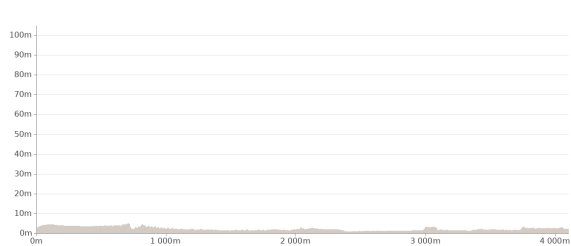

GOIS, SAMEDI MATIN

Cet itinéraire vous est fourni à titre indicatif. Cirkwi ne certifie pas la fiabilité des informations contenues dans les textes, cartes ou photos de cet itinéraire. Retrouvez plus d'infos sur www.cirkwi.com

Mise à jour le 30/05/24 par raymond.treps et généré par www.cirkwi.com

Gois, samedi matin

 3.58 km
 39 mn
 maxi 5 m

Proposé par :
raymond.trepos

"Ce PDF a été généré à partir de Cirkwi, la plateforme de partage d'activités touristiques qui vous fait voyager" www.cirkwi.com/circuit/712661